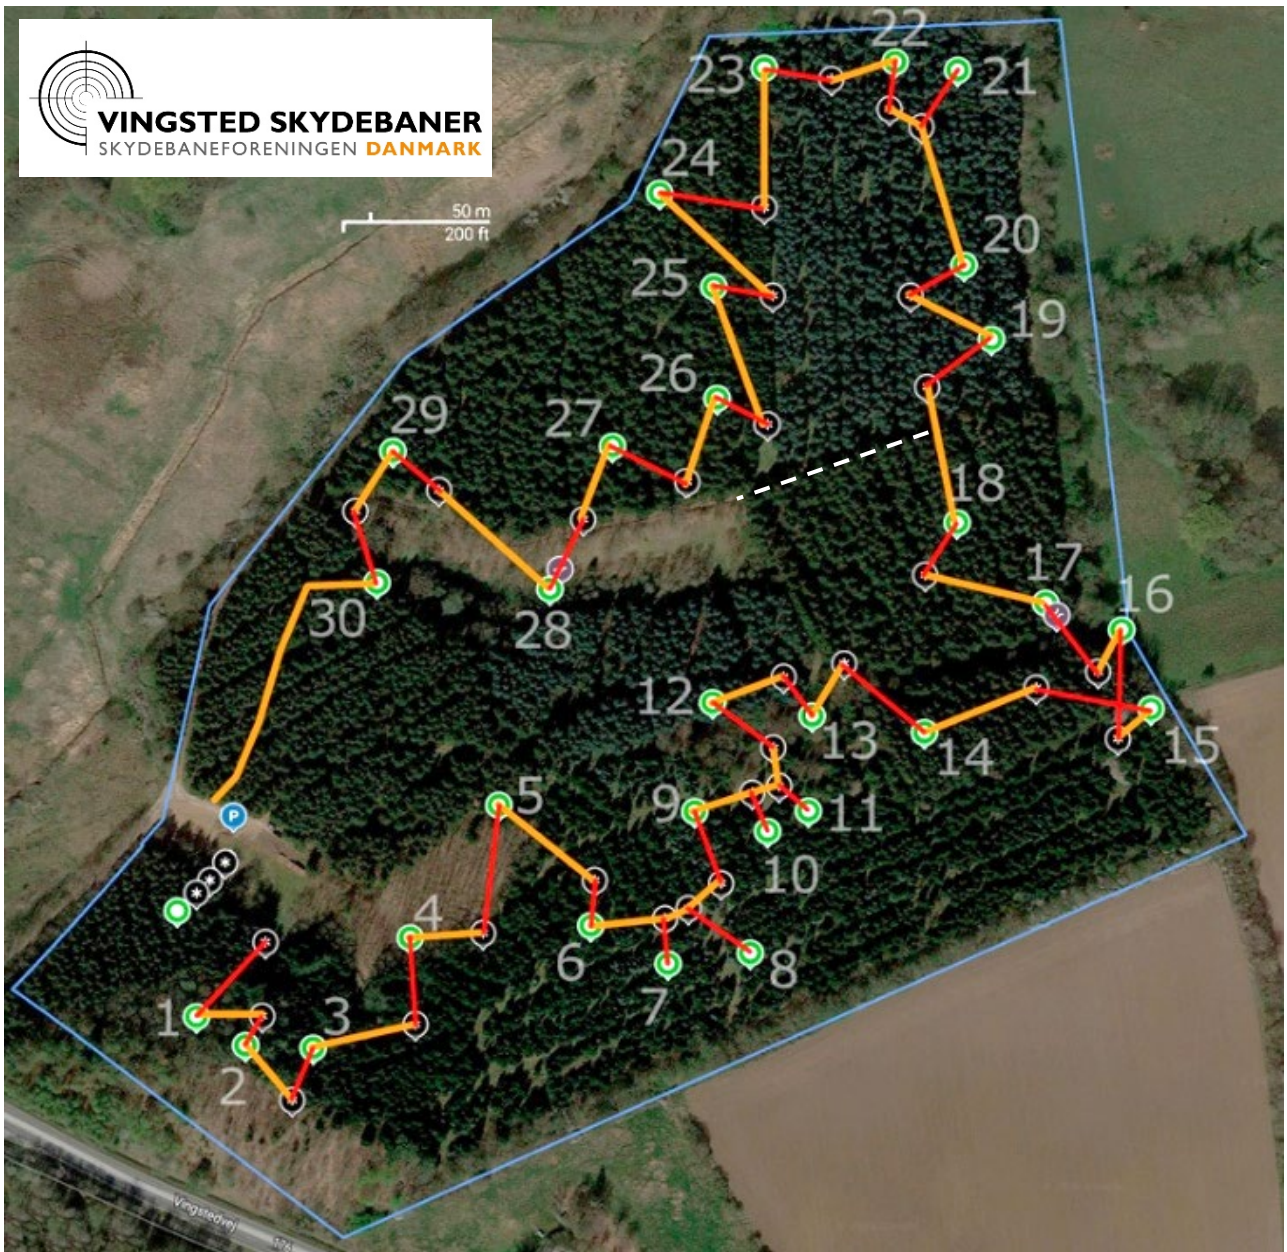

Notér pil med højeste score først	
<b>5 point</b>	For træffer på dyret (ekskl. hove, klove, opsats og gevir)
<b>8 point</b>	For lunge-ringen
<b>10 point</b>	For hjerte-ringen
<b>11 point</b>	For center-ringen

Kort rute	De første 18 dyr. Ved bord/bænke-sættet lige før 19. dyr er det muligt (og sikkert) at følge stien direkte ned til p-pladsen
Lang rute	Alle 30 dyr

Kort rute	De første 18 dyr. Ved bord/bænke-sættet lige før 19. dyr er det muligt (og sikkert) at følge stien direkte ned til p-pladsen
Lang rute	Alle 30 dyr

**VINGSTED SKYDEBANER**  
SKYDEBANEFORENINGEN DANMARK

50 m  
200 ft

Mål	Dyr	Afstand
1	Dåhjort, liggende	40m stejlt opad
2	Fasan	12m opad
3	Ræv	17m nedad
4	Whitetail	40m
5	Hjort	41m
6	Vildsvin	20m
7	Bæver	?
8	Ibex	20m
9	Ulv	35m
10	Javelina	15m
11	Ræv	15m
12	Dåhjort	29m stejlt nedad
13	Los	25m opad
14	Dåhjort, liggende	35m stejlt opad
15	Vildkat	15m
16	Grævling	20m
17	Moskusokse	?m stejlt nedad
18	Vildsvin	30m

Mål	Dyr	Afstand
19	Stone Sheep	25m
20	Wapiti hjort (elk)	20m ?
21	Rådyr, liggende	22m
22	Tjur	18m
23	?	?
24	Bjørn	28m
25	Ræv, liggende	30m
26	Vildsvin	?
27	Muflon	28m
28	Grouse	20m
29	Gemse, liggende	28m
30	Kalkun	28m